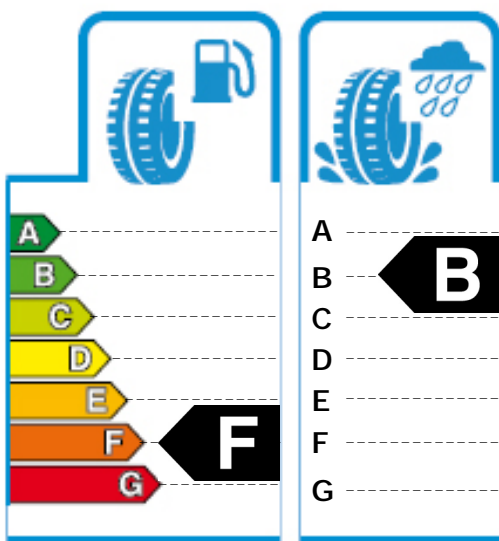

BRIDGESTONE

B250

175/55 R15

77T

3 28634 0 175319

1222/2009 - C1