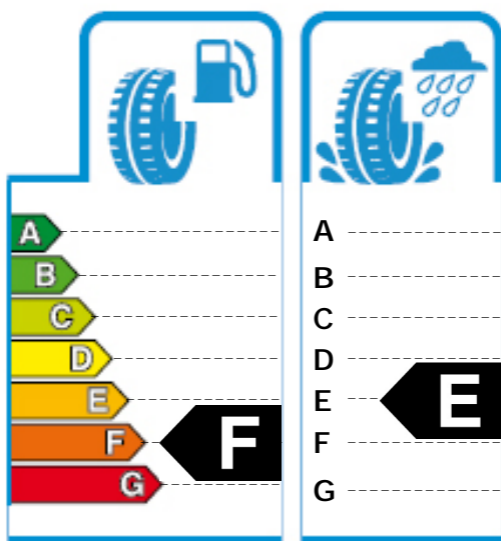

BRIDGESTONE

B250

165/65 R13

77T

3 28634 7 860019

1222/2009 - C1