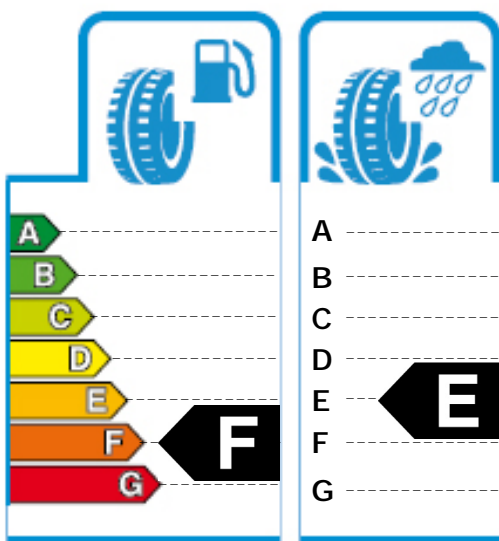

1222/2009 - C1